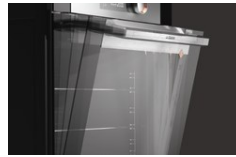

Backofen De Dietrich ▲ - DOP 8574 W

Tür mit Soft-Close-Funktion – Optimaler Komfort des sanften Schliessens. Dieses exklusive von De Dietrich patentierte System ermöglicht ein sanftes Schliessen der Backofentür.

Fr. 2'190.–

Inkl. MwSt. / ohne vRB Fr. 10.81

Beschreibung

Anwendung	Haushalt
Stand/Einbau	Einbaugerät
Farbe	Weiss
Steuerung	Turn & Press Knopf
Display	Farbdisplay
Automatische Programme	Ja
Sonderprogramme	4 Kochanwendungen: Expert-Menü; Chefkoch-Menü; Kulinarischer Ratgeber und Niedergaren; Smart Assist: Programmierung mit Temperaturvorschlag/animierte Garmodusanzeige; Niedergaren (10 Gerichte); Autocook; (35 Gerichte); Chefkoch-Menü (9 Gerichte); 12 Garfunktionen, darunter Brot-Funktion
Anzahl Funktionen	12
Heizungstyp	Heissluft
Heissluftsystem mit 5 Lufteinlässen	Ja
Reinigung	express; Pyrolytisch; normal; automatisch
CoolDoor	Ja
Türtyp	Soft-Close; Komplet abnehmbares Glas
Anzahl Gläser	4
Schienen	Teleskopisch 1-Ebene
Anzahl Backebenen	6

Backofen De Dietrich ▲ - DOP 8574 W**Zubehör inbegriffen**

KITOV45	Mehrzweckblech, Auffangschale 45 mm	19.–
----------------	-------------------------------------	------

Weiteres inbegriffenes Zubehör

2 Sicherheitsroste mit Griff
2 «Feinschmecker»-Halbroste
Auszugschienen 100%